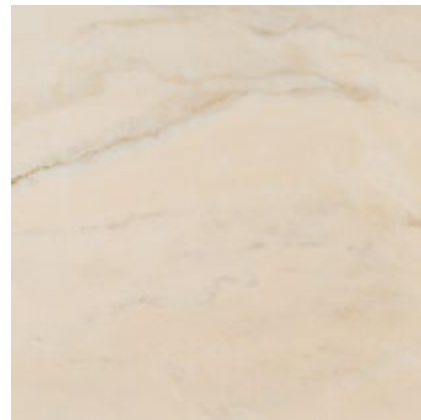

ROSA CIPRIA