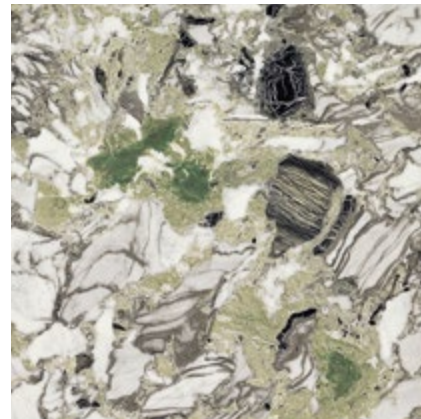

ROSA CIPRIA 15x15 - 6"x6"
Levigato/Rettificato - Polished/Rectified

SOUND OF MARBLES

gres porcellanato +

BEIGE ANTICO

ROSA CIPRIA

NERO FONDO

VERDE INTENSO

SCREZIATO VIVACE