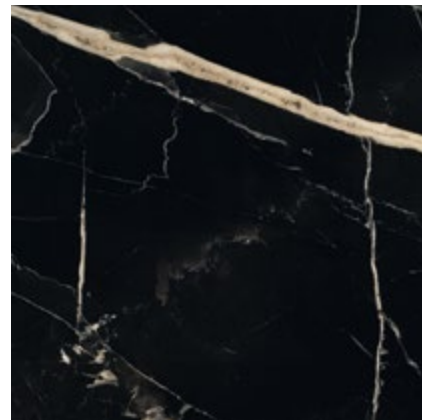

ROSA CIPRIA 15x15 - 6"x6"
Levigato/Rettificato - Polished/Rectified

SOUND OF MARBLES

gres porcellanato +

BEIGE ANTICO

ROSA CIPRIA

NERO FONDO

VERDE INTENSO

SCREZIATO VIVACE