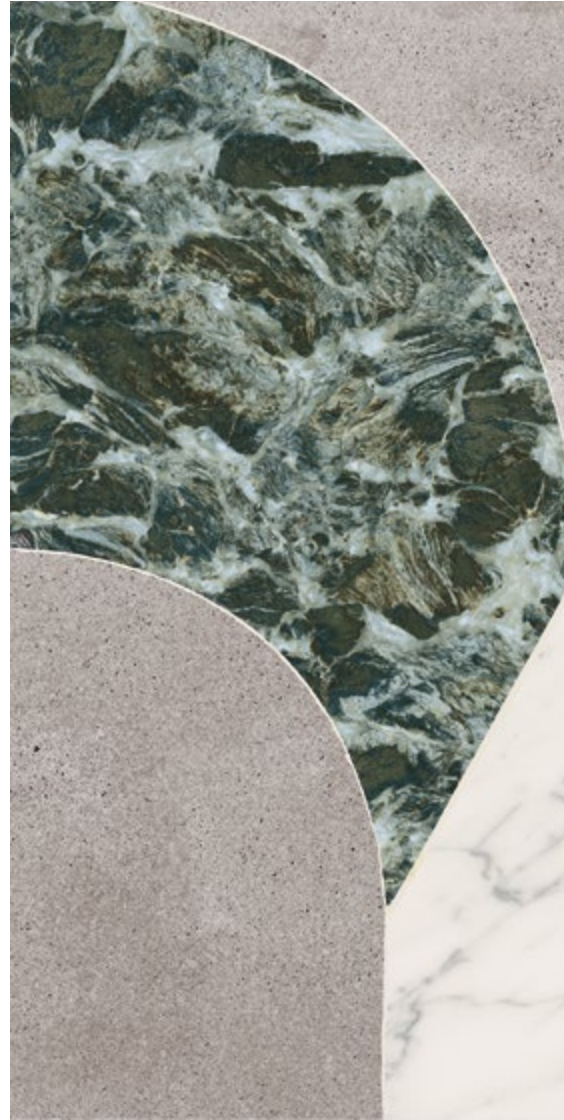

18 soggetti assortiti - 18 assorted patterns

74x148 - 29"x58" +
Bianco Luce - Rosa Cipria - Verde Intenso

FIOMOOD VERDE