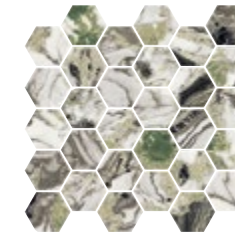

MOSAICO 5x5 - 2"x2" ◆
in fogli 30x30 da 36 pezzi - in 30x30 - 12"x12" sheet made up of 36 pieces

BEIGE ANTICO

ROSA CIPRIA

NERO FONDO

VERDE INTENSO

SCREZIATO VIVACE

MOSAICO EXA ◆
in fogli 30x30 da 30 pezzi - in 30x30 - 12"x12" sheet made up of 30 pieces

BEIGE ANTICO

ROSA CIPRIA

NERO FONDO

VERDE INTENSO

SCREZIATO VIVACE

MOSAICO WEAVE ◆
in fogli 30x30 da 72 pezzi - in 30x30 - 12"x12" sheet made up of 72 pieces

BEIGE ANTICO

ROSA CIPRIA