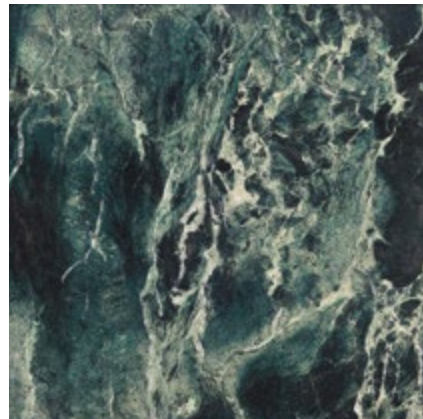

ROSA CIPRIA 15x15 - 6"x6"
Levigato/Rettificato - Polished/Rectified

SOUND OF MARBLES

gres porcellanato +

BEIGE ANTICO

ROSA CIPRIA

NERO FONDO

VERDE INTENSO

SCREZIATO VIVACE