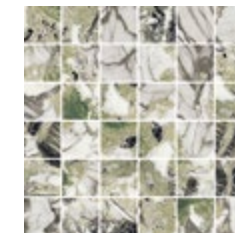

MOSAICO 5x5 - 2"x2" ◆
in fogli 30x30 da 36 pezzi - in 30x30 - 12"x12" sheet made up of 36 pieces

BEIGE ANTICO

ROSA CIPRIA

NERO FONDO

VERDE INTENSO

SCREZIATO VIVACE

MOSAICO EXA ◆
in fogli 30x30 da 30 pezzi - in 30x30 - 12"x12" sheet made up of 30 pieces

BEIGE ANTICO

ROSA CIPRIA

NERO FONDO

VERDE INTENSO

SCREZIATO VIVACE

MOSAICO WEAVE ◆
in fogli 30x30 da 72 pezzi - in 30x30 - 12"x12" sheet made up of 72 pieces

BEIGE ANTICO

ROSA CIPRIA