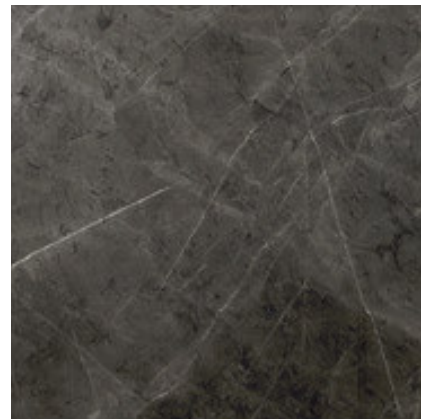

CREMA AVORIO 74x148 - 29"x58"
PLECTRUM DECO 74x148 - 29"x58"
Levigato/Rettificato - Polished/Rectified

MARMOREA2

gres porcellanato +

CREMA AVORIO

JOLIE GREY

BRECCIA WHITE

OXFORD GREIGE

AMANI GREY