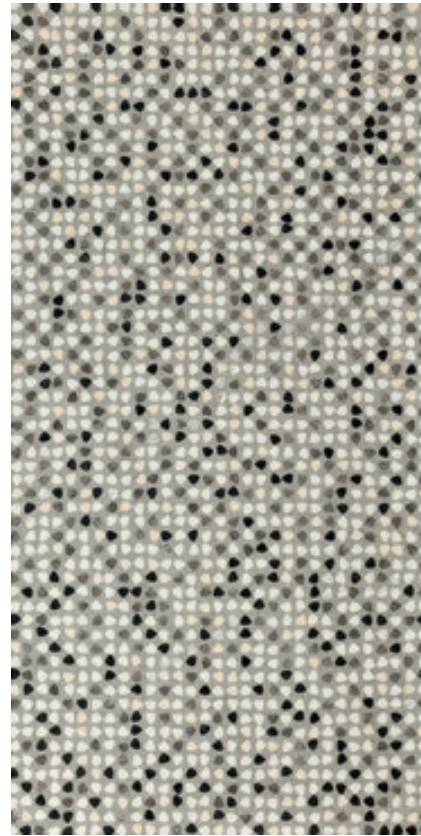

Battiscopa - Bullnose
7,5x60 - 3"x24"
Matt/Rettificato - Matte/Rectified
Levigato/Rettificato - Polished/Rectified

MARMOREA2

gres porcellanato +

BASKET DECO

74x148 - 29"x58"
Levigato/Rettificato - Polished/Rectified