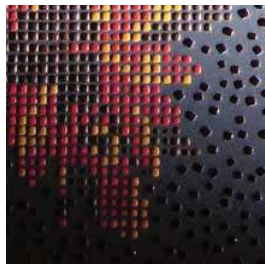

Sunset PR
●30