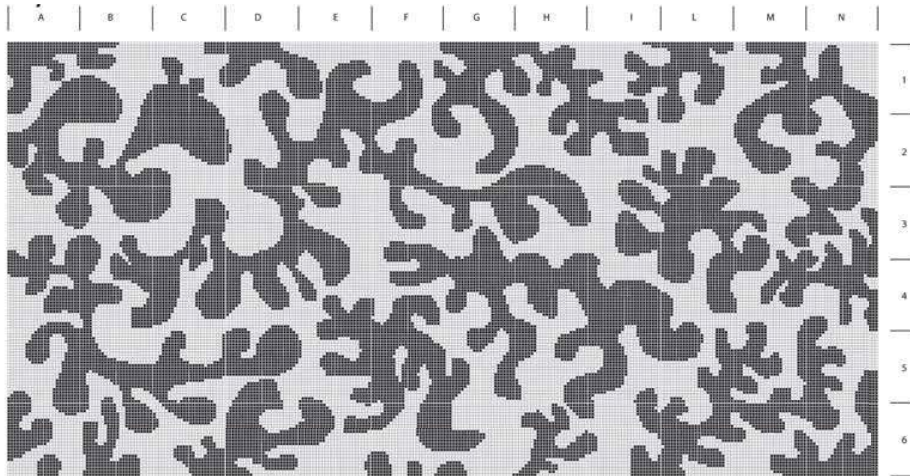

PI LLS

PILLS DEC9A
●26

PILLS DEC9B
●24

PILLS DEC9D
●24

Project