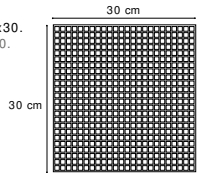

Ricamo FR 21 Oro
●29

MONTATO
SU RETE 30x30.
On net 30x30.

Fondo/Base : Bianco Cera
Disegno/Design: Rame Lucido

Timo FR 23.1 Rame
●29