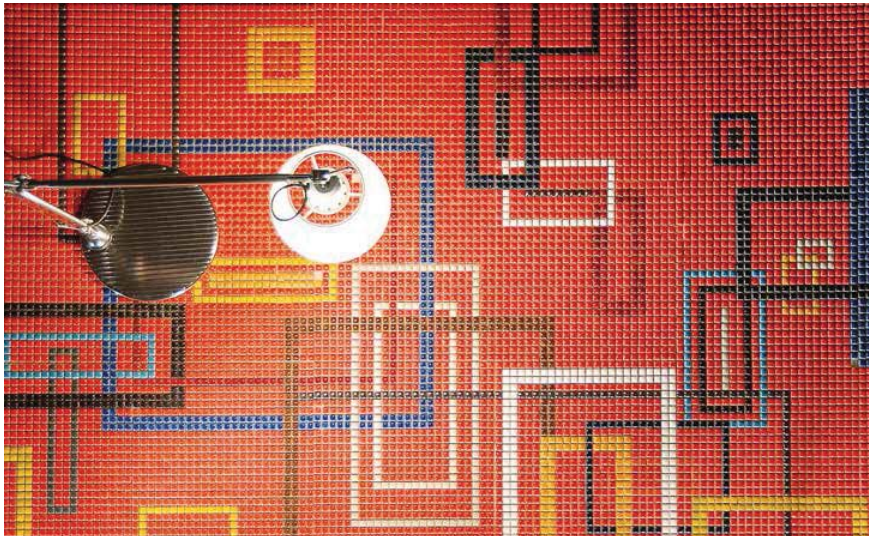

Coral DEC3C
●28

Project

FOGLI SU RETE 30X30 / SHEETS ON NET 30X30
Pannello 60x90cm
6 Fogli/Sheets

CORAL DEC 3A ●85
CORAL DEC 3B ●62
CORAL DEC 3C ●68

SQUARES

Mosaico Punto 1x1
Fondo/Base
Disponibile in tutti i colori della Collezione Atlante