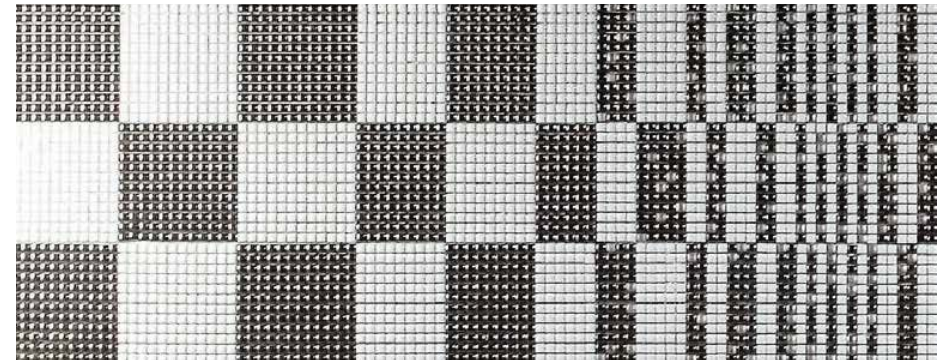

OPTICAL

Il pannello Optical può essere realizzato in tutti i colori della collezione Atlante.
The panel Optical can be realized in all the colors of Atlante collection.

FOGLIO 8   FOGLIO 7   FOGLIO 6   FOGLIO 5   FOGLIO 4   FOGLIO 3   FOGLIO 2   FOGLIO 1

Mosaico Punto 1x1
Fondo/Base Collezione Le Sete
Bianco Seta - Cromo

Optical DEC13A

●28 (foglio/ sheet)

Project