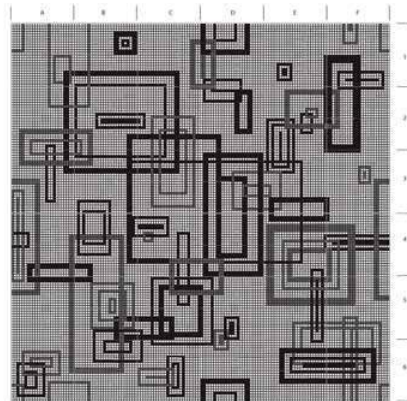

SQUARES

Mosaico Punto 1x1
Fondo/Base
Disponibile in tutti i colori della Collezione Atlante

Disegno/Design
Collezione Atlante
Bianco Osturi, Mieleoro, Rosso Siso, Rosso Corallo, Verde Lime, Azzurro Bersabea, Nero Lucido, Arancio Salamanca

Squares DEC11A

●26

Project

FOGLI SU RETE 30X30 / SHEETS ON NET 30X30
Pannello 180x180cm
36 Fogli/Sheets

Squares DEC11A

●291

OPTICAL

Il pannello Optical può essere realizzato in tutti i colori della collezione Atlante.
The panel Optical can be realized in all the colors of Atlante collection.

FOGLIO 8   FOGLIO 7   FOGLIO 6   FOGLIO 5   FOGLIO 4   FOGLIO 3   FOGLIO 2   FOGLIO 1

Mosaico Punto 1x1
Fondo/Base Collezione Le Sete
Bianco Seta - Cromo

Optical DEC13A

●28 (foglio/ sheet)

Project

FOGLI SU RETE 30X30 / SHEETS ON NET 30X30
Pannello 30x240cm
8 Fogli/Sheets

●74