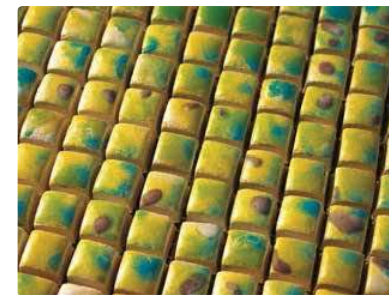

Capriccio Verde
CP 14 Verde ●26 

Capriccio Rosso
CP 12 Rosso ●26 

Capriccio Arancio
CP 15 Arancio ●26 

Capriccio Blu
CP 13 Blu ●26 

MONTATO
SU RETE 30x30.
On net 30x30

Blue Dripp
 DP 17 Blue
 ■52

Metal Dripp
 DP 18 Metal
 ■52