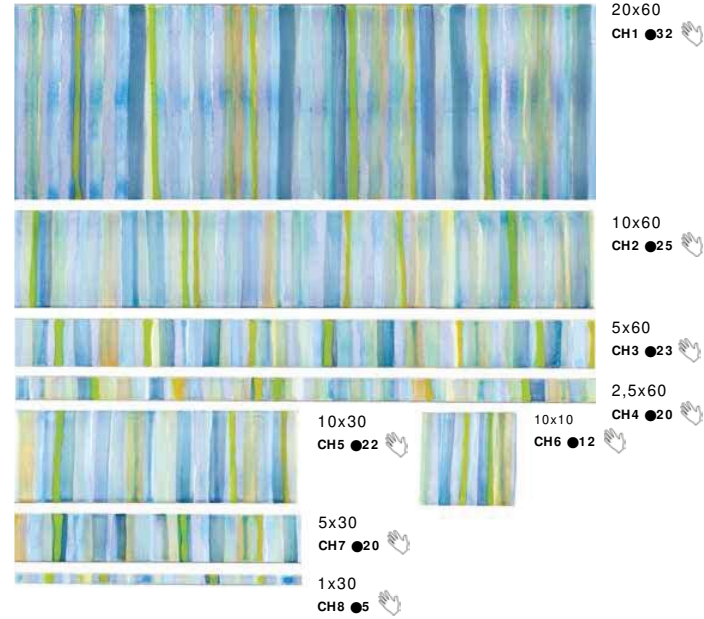

AZZURRO

AZZURRO 2,5x2,5
CH13 ●28
su rete / on net