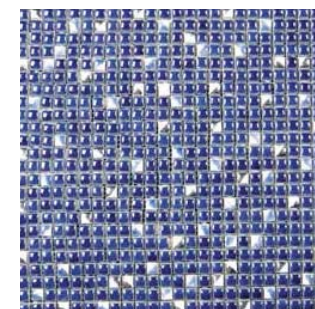

FIREFLY FFR 1_CHINA 30x30