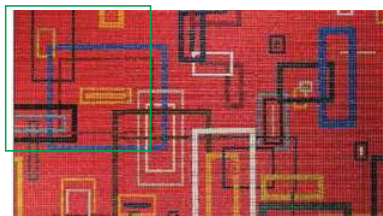

Coral DEC3C
●28

Project

FOGLI SU RETE 30X30 / SHEETS ON NET 30X30
Pannello 60x90cm
6 Fogli/Sheets

CORAL DEC 3A ●85
CORAL DEC 3B ●62
CORAL DEC 3C ●68

SQUARES

Mosaico Punto 1x1
Fondo/Base
Disponibile in tutti i colori della Collezione Atlante