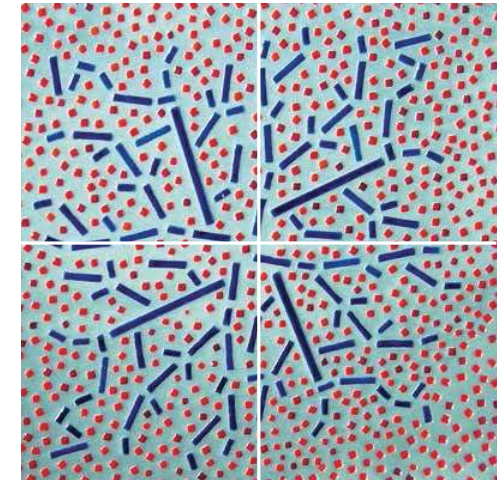

MIRROR
Decoro Mirror composto da 4 fogli 30x30
The Mirror decoration is composed by 4 sheets 30x30
●41