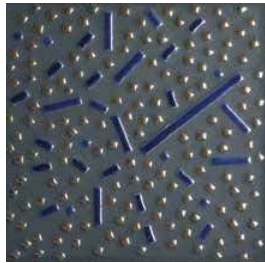

City PR4
Blu di China + Cromo
●24