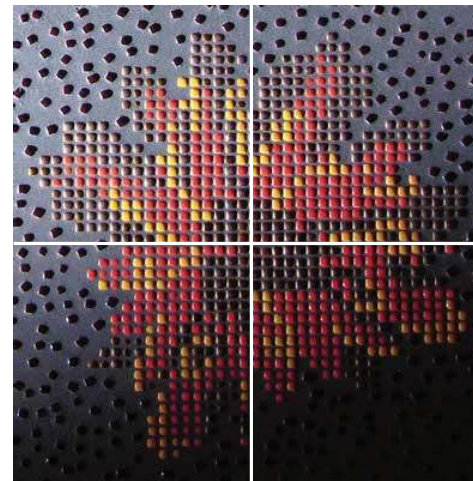

SUNSET
Decoro Sunset composto da 4 fogli 30x30
The Sunset decoration is composed by 4 sheets 30x30
●60