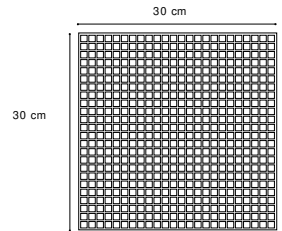

Green Dripp
 DP 11 Green
 ■52

Lime Dripp
 DP 14 Lime
 ■52

Beige Dripp
 DP 10 Beige
 ■52

Siso Dripp
 DP 15 Siso
 ■52

Orange Dripp
 DP 13 Orange
 ■52

Red Dripp
 DP 16 Red
 ■52

Pink Dripp
 DP 12 Pink
 ■52

MONTATO
 SU RETE 30x30.
 On net 30x30