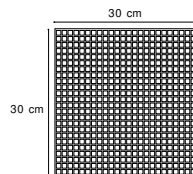

BRUGES

MONTATO
SU RETE 30x30.
On net 30x30.

COPENAGHEN

Project

8 FOGLI SU RETE 30X30 /
8 SHEETS ON NET 30X30
●70