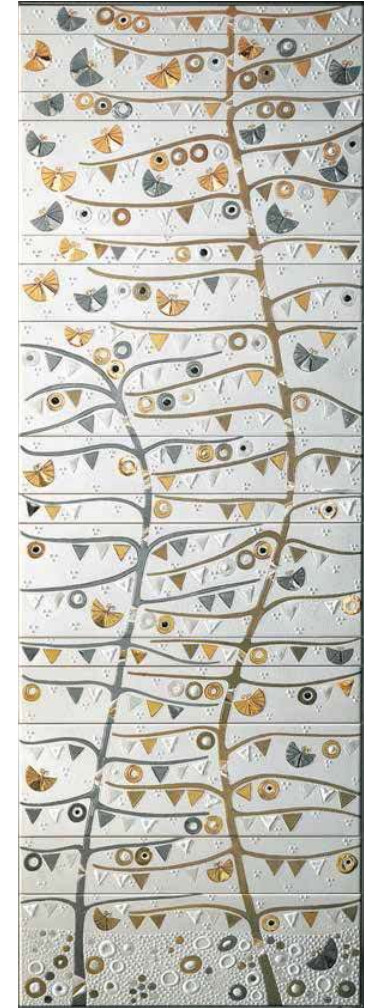

Pannello Bosco di Farfalle
60 x 180 cm
●310