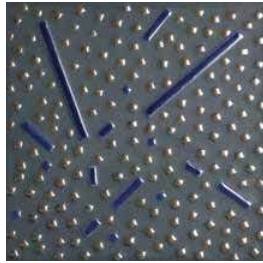

City PR2
Blu di China + Cromo
●24