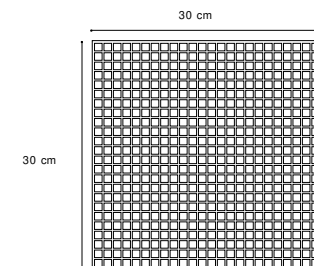

Capriccio Verde
CP 14 Verde ●26 

Capriccio Rosso
CP 12 Rosso ●26 

Capriccio Arancio
CP 15 Arancio ●26 

Capriccio Blu
CP 13 Blu ●26 

MONTATO
SU RETE 30x30.
On net 30x30

Blue Dripp
 DP 17 Blue
 ■52

Metal Dripp
 DP 18 Metal
 ■52