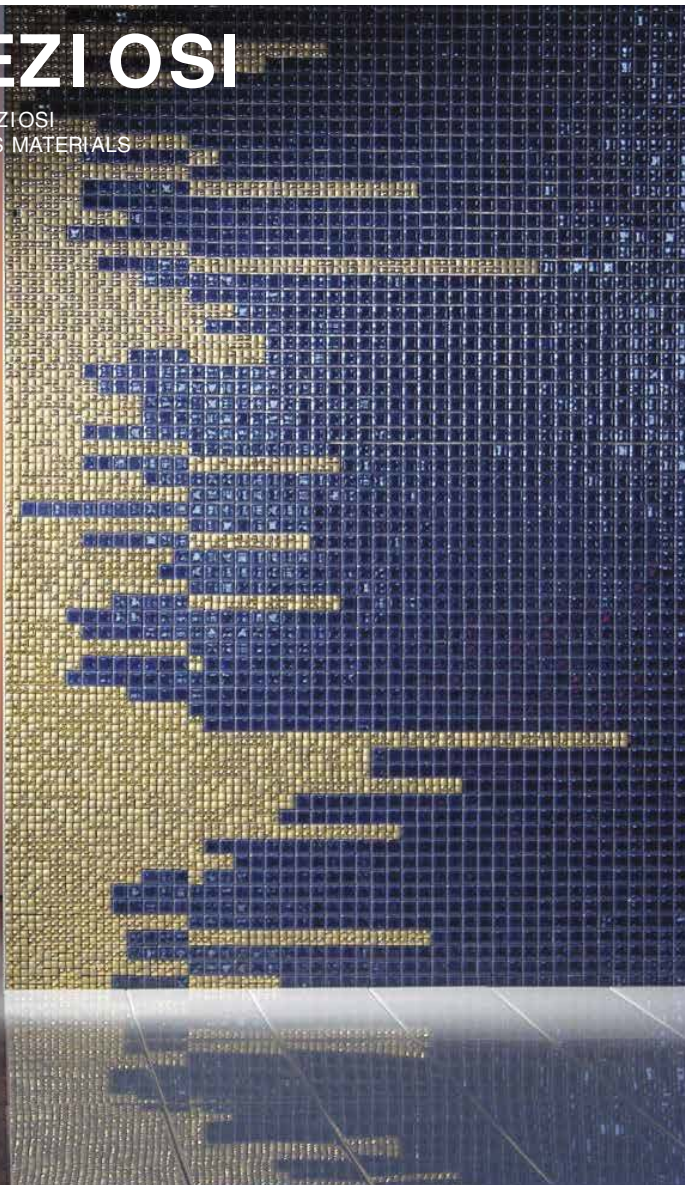

■53

Parete/ Wall
Collezione Atlante
Mes 30 1X1

MIX PREZIOSI

DECORO CON MATERIALI PREZIOSI
DECORATION WITH PRECIOUS MATERIALS

Oro Lucido + Oro Vecchio + Oro Craquelè
MES 1P Oro 1x1 ●26
SEM 1P Oro 2,5X2,5 ●24