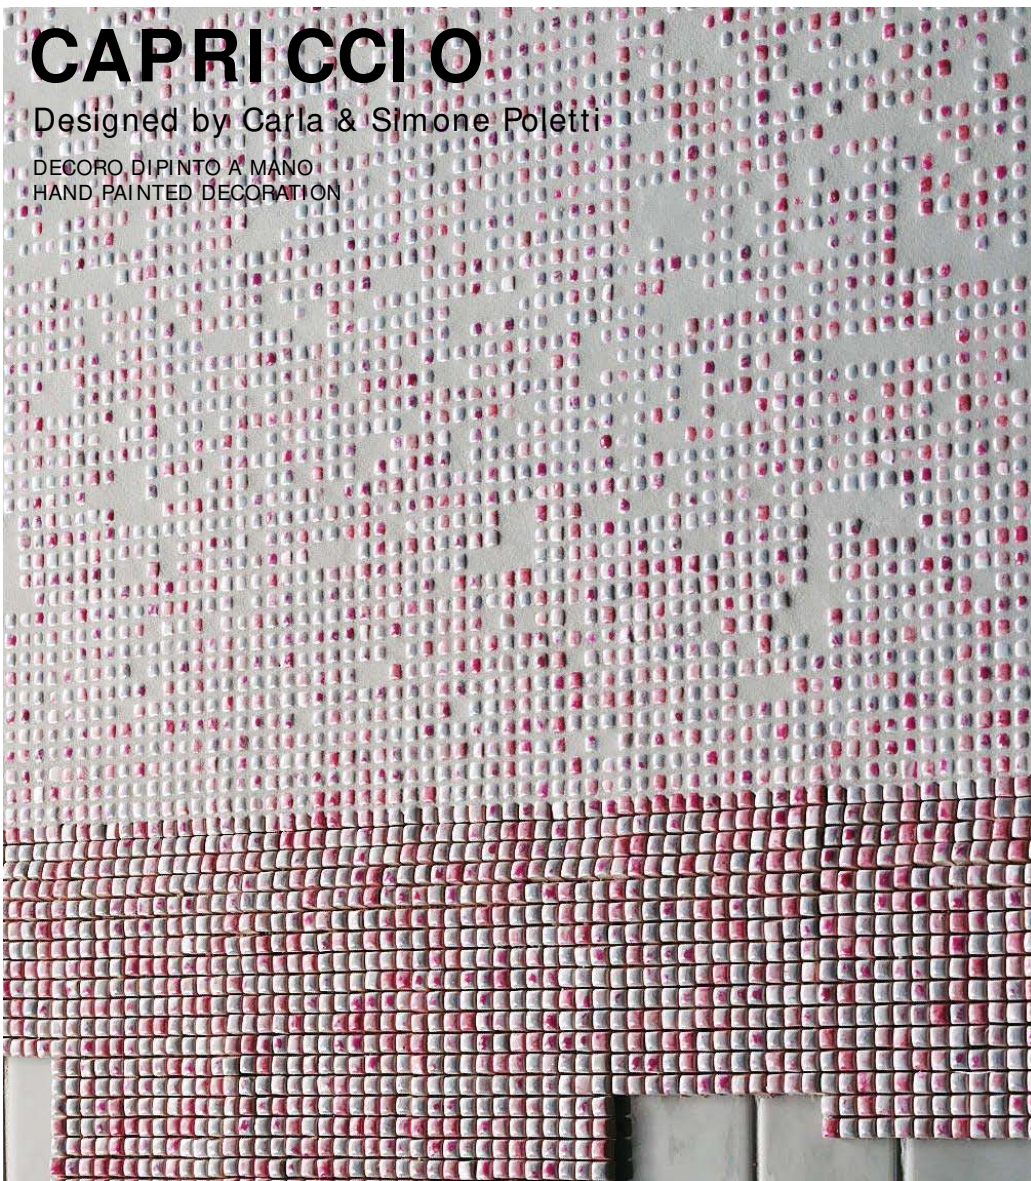

CAPRICCIO

Designed by Carla & Simone Poletti

DECORO DIPINTO A MANO
HAND PAINTED DECORATION

Capriccio Rosa
CP 11 Rosa ●26