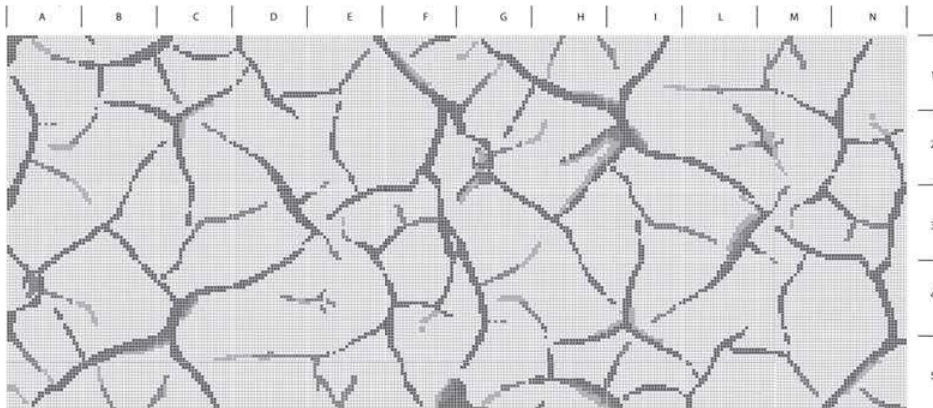

Project

FOGLI SU RETE 30X30 / SHEETS ON NET 30X30
Pannello 360x150 cm
60 fogli/ sheets
●345

TI MO-RI CAMO

Ricamo FR 21.1 Blue Dripp
●28

Ricamo FR 21 Oro
●29

MONTATO
SU RETE 30x30.
On net 30x30.

Timo FR 23.1 Rame
●29

Timo FR 23.3 Blu di China
●29