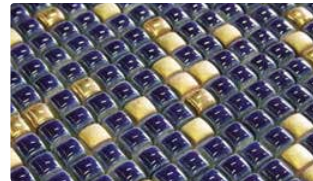

■53

Parete/ Wall
Collezione Atlante
Mes 30 1X1

MIX PREZIOSI

DECORO CON MATERIALI PREZIOSI
DECORATION WITH PRECIOUS MATERIALS

Oro Lucido + Oro Vecchio + Oro Craquelè
MES 1P Oro 1x1 ●26
SEM 1P Oro 2,5X2,5 ●24

Platino Lucido + Platino Vecchio + Platino Craquelè
MES 2P Platino 1x1 ●26
SEM 2P Platino 2,5X2,5 ●24

Rame Lucido + Rame Vecchio + Rame Craquelè
MES 3P Rame 1x1 ●26
SEM 3P Rame 2,5X2,5 ●24

Blu di China + Oro Lucido + Oro Vecchio
MES 4P 1x1 ●26
SEM 51P 2,5X2,5 ●24