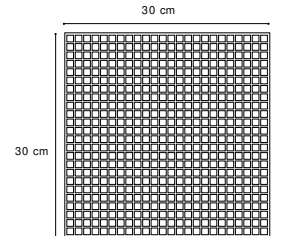

MONTATO
SU RETE 30x30.
On net 30x30.

Fondo/Base: Grigio Manhattan Natura
Disegno/Design: Rosso Corallo, Blu di China

Stoccolma FR 3.3 rosso corallo
●25