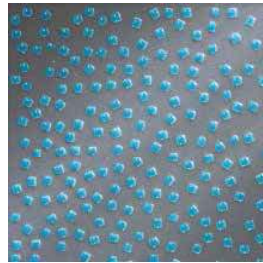

Posa Romana
FASCI A COLORE A: ■44
FASCI A COLORE B: ■48
FASCI A COLORE C: ■50