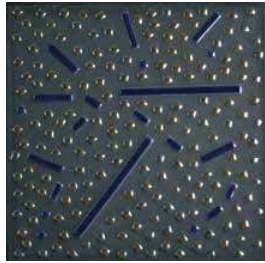

POSA ROMANA

City PR1
Blu di China + Cromo
●24