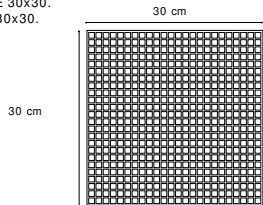

Nero Lucido + Nero Seta
MES 30 1x1 ■51
MES 77 2,5X2,5 ■50