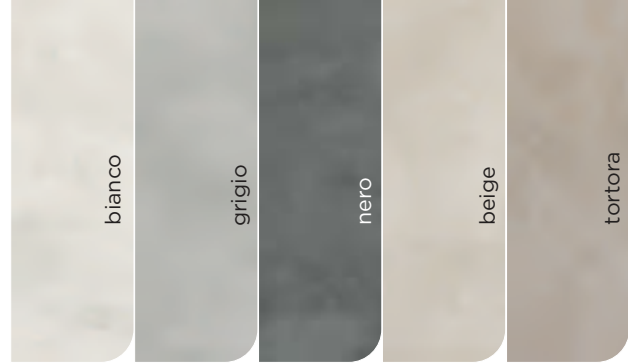

T o u c h

FLOOR TILES + WALL TILES

contemporary

Porcellanato smaltato

Glazed ceramic stoneware . Grès cérame émaillé

SOFT

DIGITAL TECHNOLOGY

RECTIFIED

SLIGHT VARIATION

FROST PROOF

sizes

60x120 rett.
24"x48"

90x90 rett.
36"x36"

71x71 rett.
28"x28"

35,5x71 rett.
14,2"x28"

mosaic

mosaico cube
30x31,5
12"x12"

mosaico exa
30x35
12"x13"

decors

deco motive
60x120 rett.
24"x48"

deco foliage
35,7x71 rett.
14,2"x28"