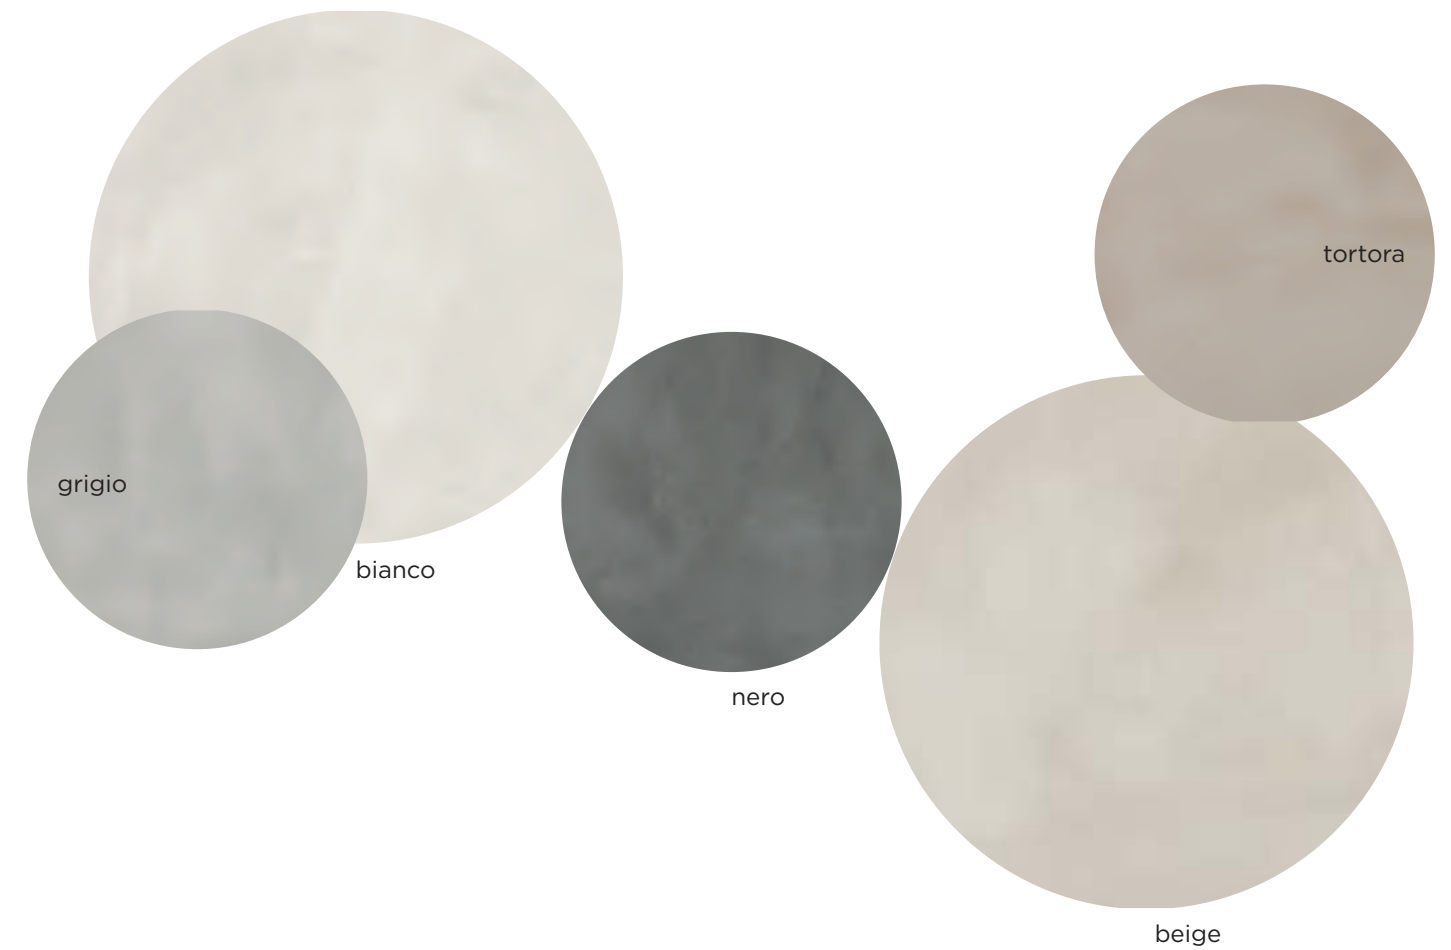

colors dynamic

Cinque colori caldi e di tendenza, per campiture delicate e luminose o abbinamenti sofisticati. Nuvolature più rade o più dense generano infiniti passaggi di tono.

Five warm and trendy colors, for delicate and bright backgrounds or sophisticated combinations. Sparser or denser cloud effect generates endless changes in tone.

Cinq couleurs chaudes avec plusieurs tendances proposées, avec des arrière-plans délicats et lumineux ou des combinaisons sophistiquées. Les nuages clairsemés ou plus denses génèrent des changements de ton infinis.