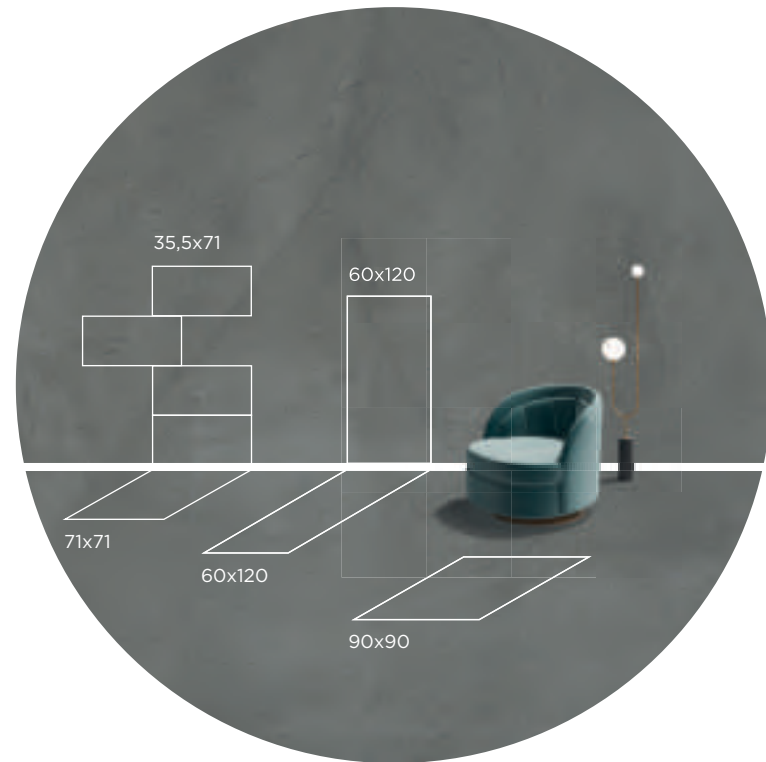

WALL: Mosaico Exa Cold 30x35 - 12"x13" rett.

● sizes

versatile

A pavimento o a rivestimento, Touch definisce la personalità di ogni ambiente della casa e di qualsiasi contesto commerciale. I quattro formati, quadrati e rettangolari fino al 90x90 e al 120x60, ne fanno una collezione completa ed eclettica.

On floors or walls, Touch defines the personality of any environment in the house and any commercial context. The four sizes, square and rectangular up to 90x90 and 120x60, make it a complete and eclectic collection.

Sur les sols ou les murs, Touch définit le caractère de chaque pièce dans la maison ou de toute autre activité commerciale. Les quatre formats, carrés et rectangulaires jusqu'à 90x90 et 120x60, en font une collection complète et variée.

sizes