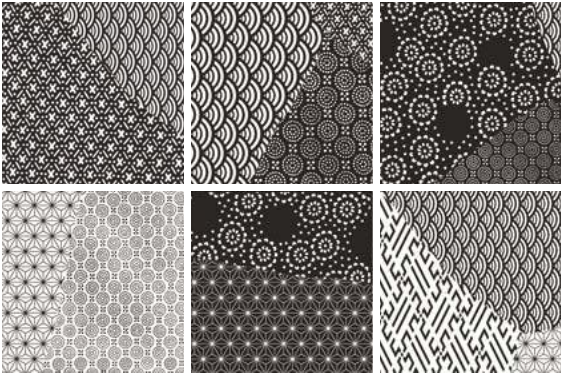

20x20
8"x8"

Kintsugi

gres porcellanato +

Japan

Glossy Rectified

White 20x20 - 8"x8"

Rust 20x20 - 8"x8"

Blue 20x20 - 8"x8"

Black 20x20 - 8"x8"

Japan-Mix (18 assorted patterns)

Glossy Rectified

B&W 20x20 - 8"x8"

Rust 20x20 - 8"x8"

Blue 20x20 - 8"x8"