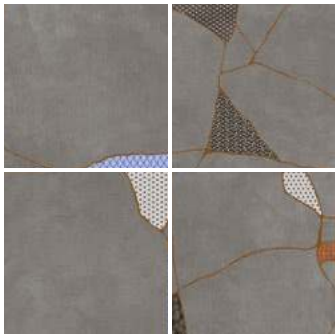

Storm 60x60 - 24"x24"