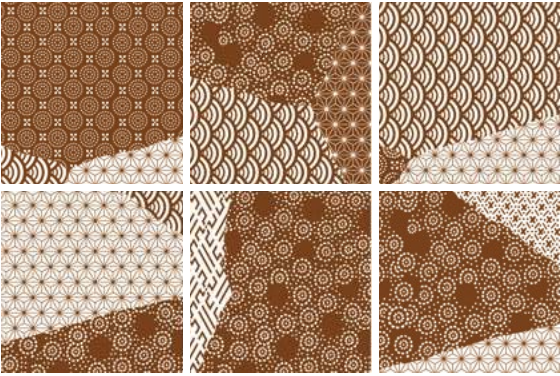

Kintsugi

gres porcellanato +

Kintsugi **Moonlight**

Kintsugi **Fog**

Kintsugi **Storm**

Kintsugi **Darkness**

SIZES

Matte Rectified

20x20
8"x8"

Kintsugi

gres porcellanato +

Japan

Glossy Rectified

White 20x20 - 8"x8"

Rust 20x20 - 8"x8"

Blue 20x20 - 8"x8"

Black 20x20 - 8"x8"

Japan-Mix (18 assorted patterns)

Glossy Rectified

B&W 20x20 - 8"x8"

Rust 20x20 - 8"x8"

Blue 20x20 - 8"x8"