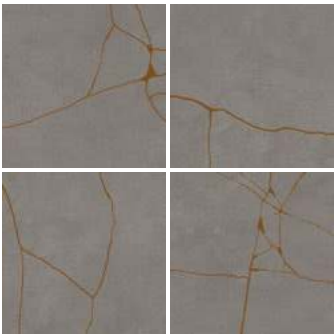

Storm 60x60 - 24"x24"