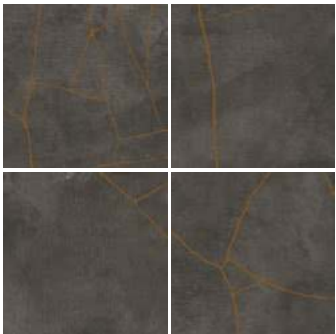

Darkness 60x60 - 24"x24"