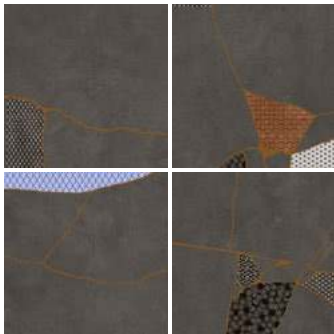

Matte Rectified

Moonlight 60x60 - 24"x24"

Fog 60x60 - 24"x24"

Storm 60x60 - 24"x24"

Darkness 60x60 - 24"x24"

SIZES Japan-Hibi

Matte Rectified

60x60
24"x24"

20x20
8"x8"

Kintsugi

gres porcellanato +

Japan

Glossy Rectified

White 20x20 - 8"x8"

Rust 20x20 - 8"x8"

Blue 20x20 - 8"x8"

Black 20x20 - 8"x8"

Japan-Mix (18 assorted patterns)

Glossy Rectified

B&W 20x20 - 8"x8"

Rust 20x20 - 8"x8"

Blue 20x20 - 8"x8"