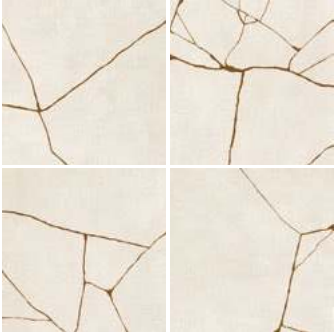

Kintsugi

gres porcellanato +

Kintsugi **Moonlight**

Kintsugi **Fog**

Kintsugi **Storm**

Kintsugi **Darkness**

SIZES

Matte Rectified

90x90
36"x36"

60x120
24"x48"

60x60
24"x24"

20x20
8"x8"

BULLNOSE
7,5x60 - 3"x24"

Hibi

Matte Rectified

Moonlight 60x60 - 24"x24"