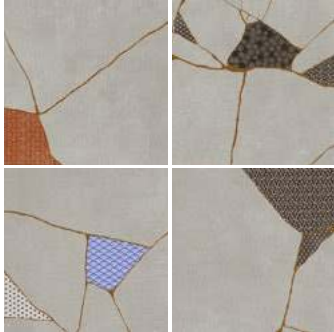

Fog 60x60 - 24"x24"

Storm 60x60 - 24"x24"

Darkness 60x60 - 24"x24"

SIZES Hibi

Matte Rectified

60x120
24"x48"

60x60
24"x24"

Japan-Hibi

Matte Rectified

Moonlight 60x60 - 24"x24"

Fog 60x60 - 24"x24"

Storm 60x60 - 24"x24"

Darkness 60x60 - 24"x24"

SIZES Japan-Hibi

Matte Rectified

60x60
24"x24"

20x20
8"x8"

Kintsugi

gres porcellanato +

Japan

Glossy Rectified

White 20x20 - 8"x8"

Rust 20x20 - 8"x8"

Blue 20x20 - 8"x8"

Black 20x20 - 8"x8"

Japan-Mix (18 assorted patterns)

Glossy Rectified

B&W 20x20 - 8"x8"

Rust 20x20 - 8"x8"

Blue 20x20 - 8"x8"