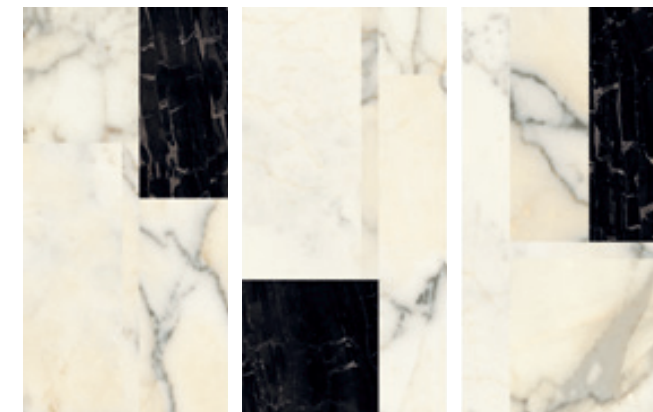

ARRAY WARM
Borghini - Portoro Effect
Soggetti assortiti *