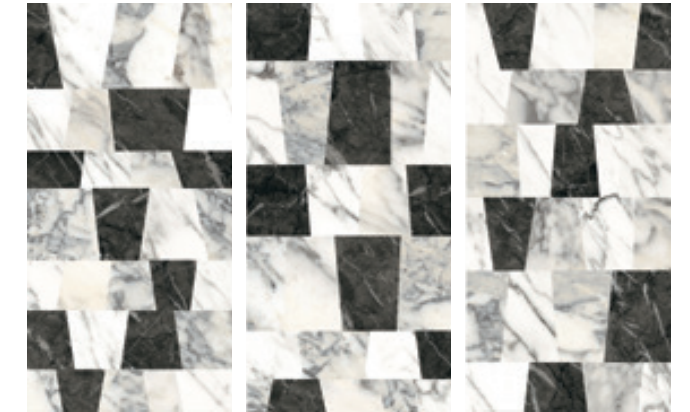

BATCH COLD
Arabescato - Statuarietto - Carnico Effect
Soggetti assortiti *