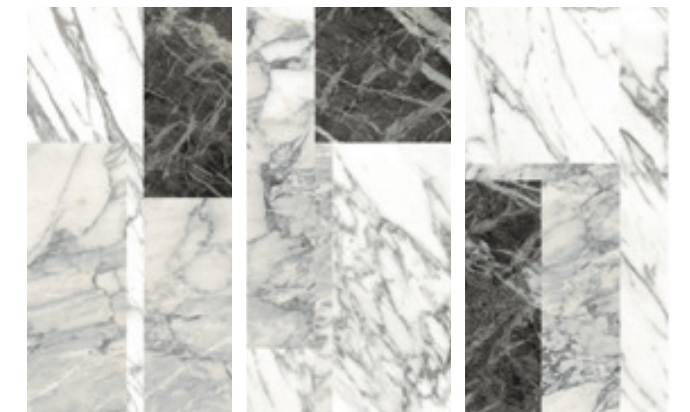

ARRAY COLD
Arabescato - Statuarietto - Carnico Effect
Soggetti assortiti *