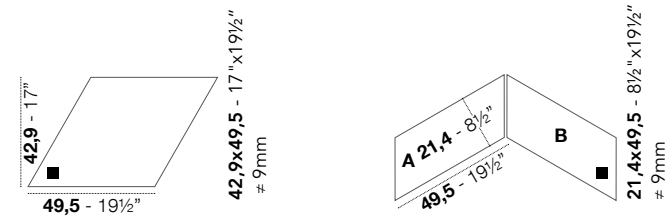

Collection

Bridge

GRES PORCELLANATO BODY-COLOR

■ Naturale
■ Matte
■ Matt
■ Matt