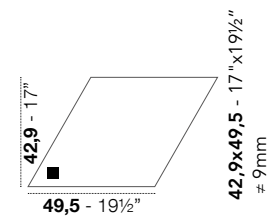

Collection

Cementine Bridge

GRES PORCELLANATO BODY-COLOR

CEMENTINE_COLORS*

CEMENTINA_1

CEMENTINA_2

CEMENTINA_4

Naturale
Matte
Matt
Matt

* 9 Soggetti assortiti - Non è garantito un numero minimo di soggetti differenti all'interno di una scatola.
9 Assorted subjects - Minimum number of assorted patterns in each box not guaranteed.

Laying solutions