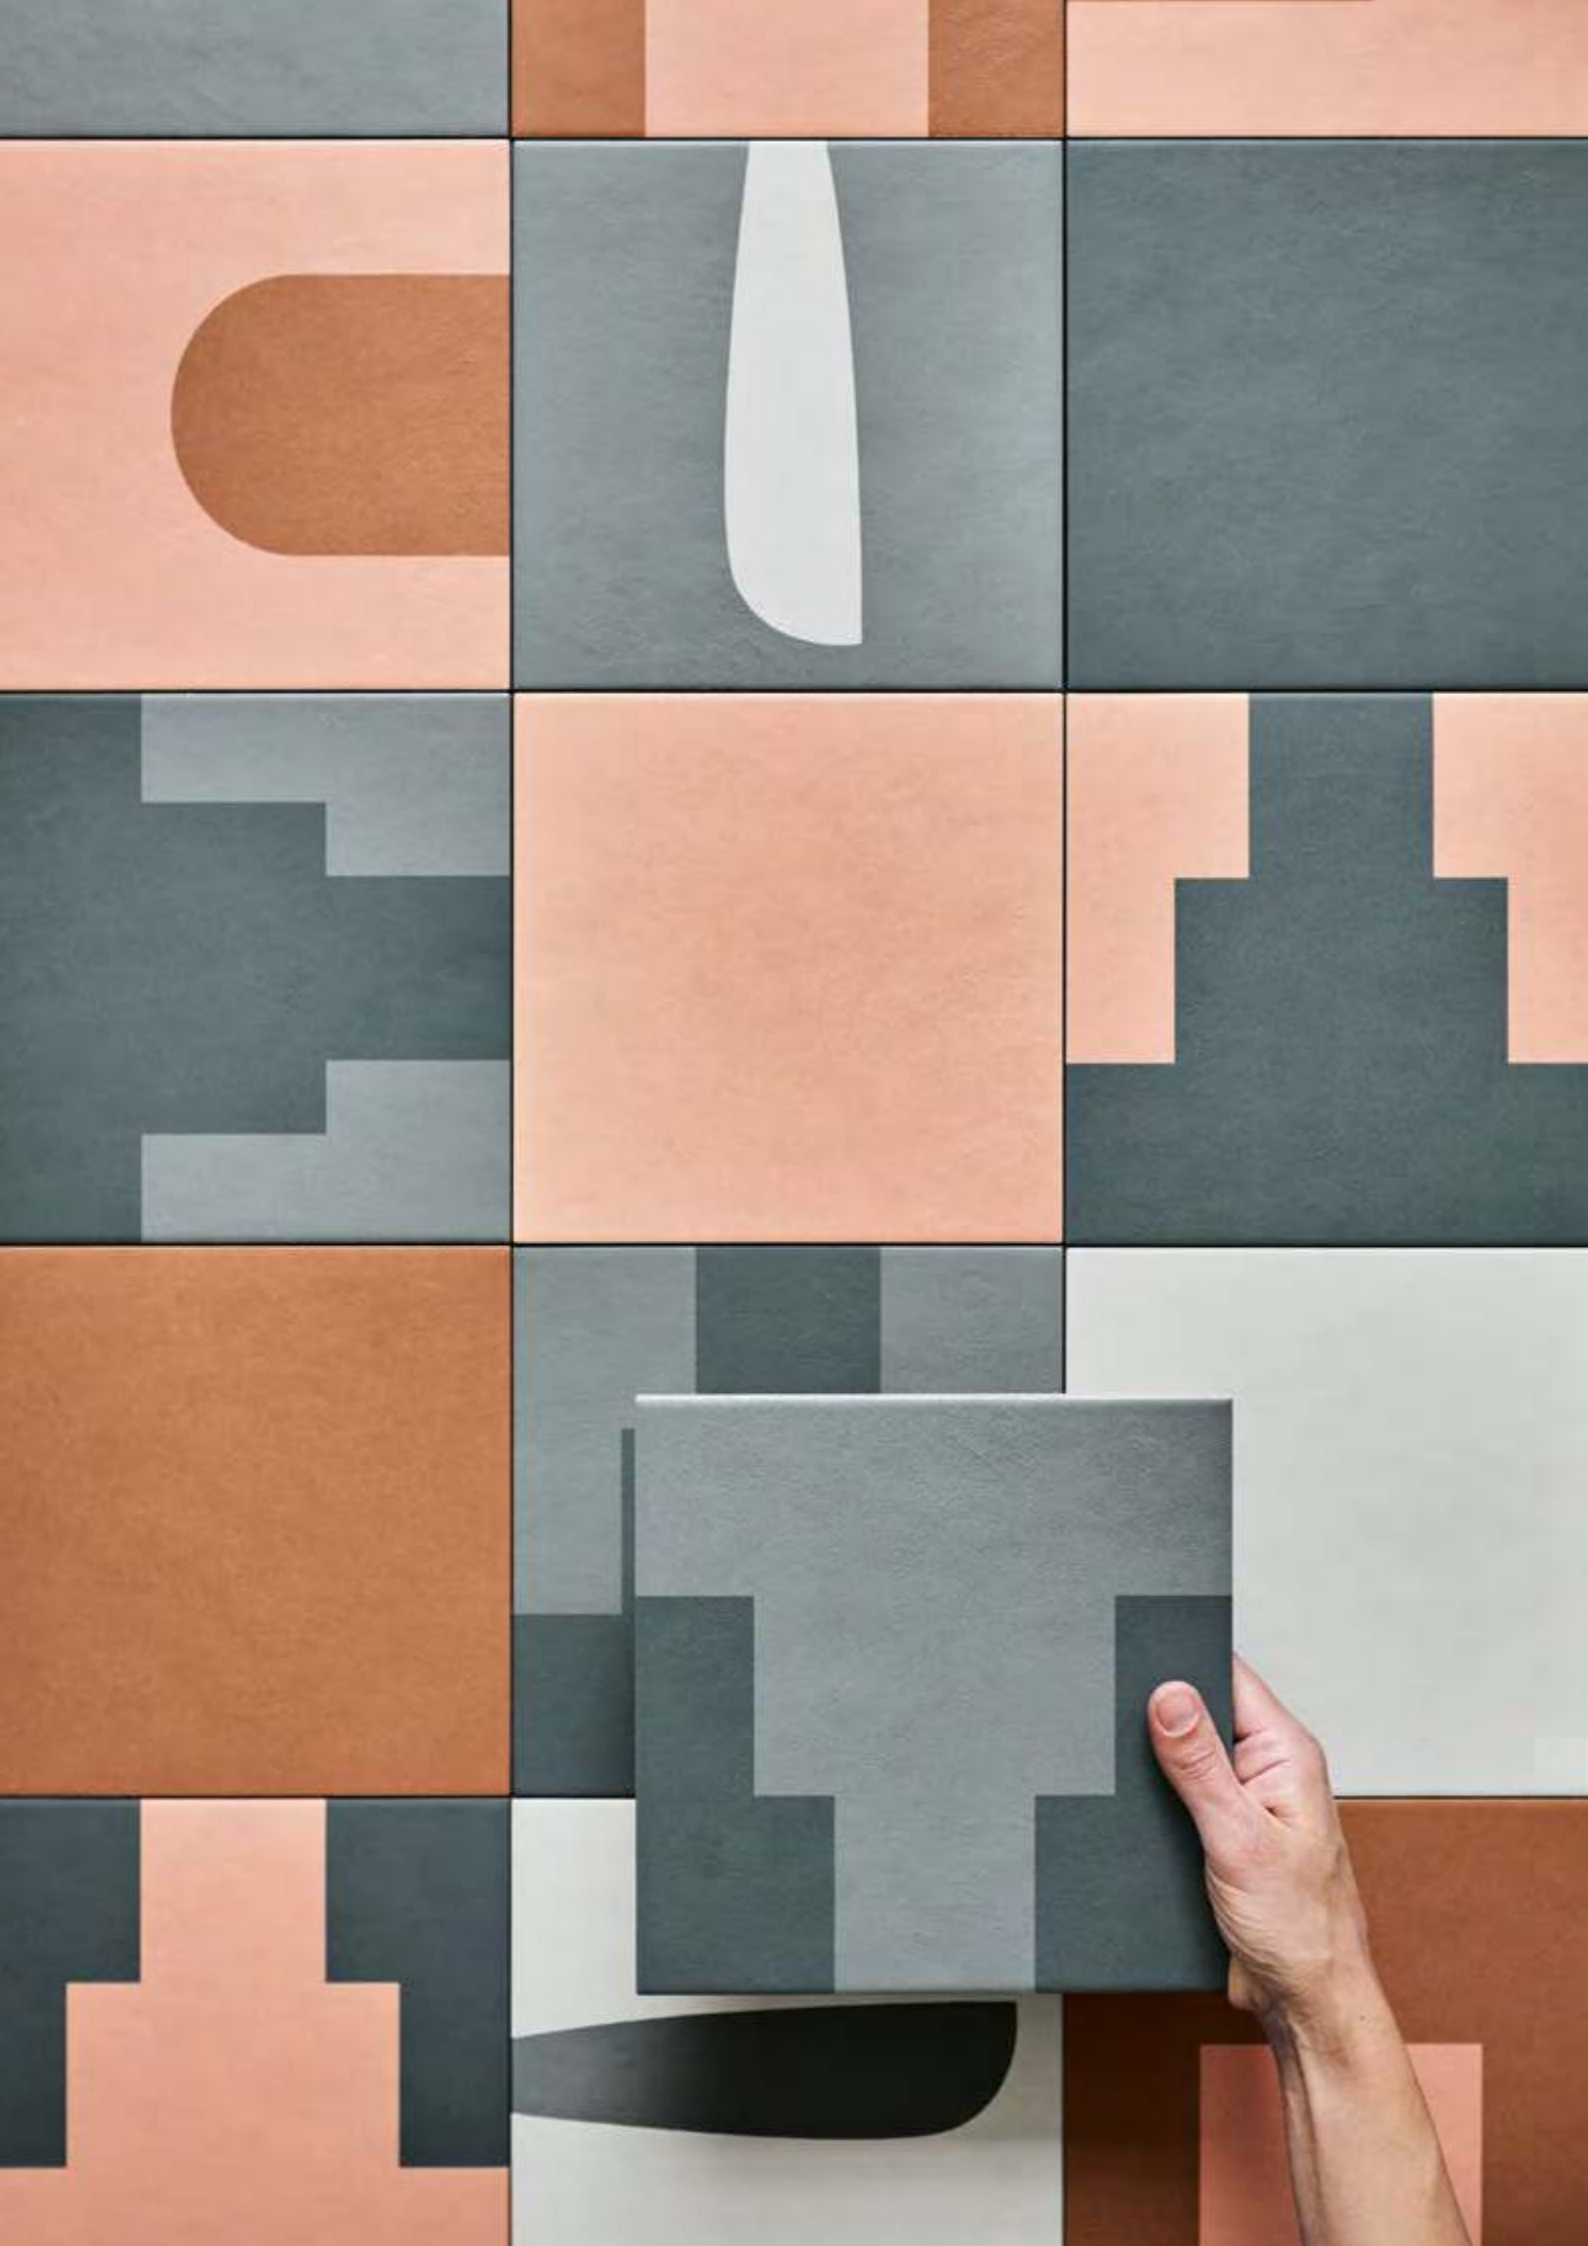

Italian Landscape è la prima collezione nata dalla collaborazione tra Fioranese e lo studio di architettura 23Bassi. In comune l'amore per l'Italia e le sue ricchezze, una terra da cui attingere nuove suggestioni e da guardare con occhi diversi. Con la massima libertà compositiva, ottenuta accostando in maniera regolare o casuale i diversi decori e colori, Italian Landscape si inserisce in qualsiasi tipologia di ambiente portando emozione e qualità estetica, per creare un decò strutturato e tattile.

Architetture, monumenti, paesaggi, opere d'arte costruite dall'uomo o dalla natura che, se osservate con attenzione, ci rivelano una sintesi visiva iconica e replicabile. Simboli paesaggistici appartenenti a tre città Italiane, Firenze, L'Aquila e Siena, sono la base d'ispirazione dei motivi grafici stilizzati e riprodotti su superficie ceramica.

Un insieme poetico di arte e vissuto regala un fascino innegabile a questa collezione dai colori caldi e polverosi per immaginare le pareti di casa come paesaggi più vasti in cui ritrovare sensazioni oniriche e primordiali, con grande libertà e fantasia.

23Bassi for Fioranese

Due realtà professionali e produttive consolidate hanno unito in maniera sinergica le reciproche competenze. Progettualità, senso del colore, creatività da un lato. Tradizione ceramica, tecnologia e innovazione dall'altro.

Una collaborazione ampia e articolata che assimila la piastrella a un buon prodotto di design, alla pari di un elemento d'arredo nella sua accezione anche estetica e formale, perfettamente in sintonia con le aspirazioni e le necessità del momento.